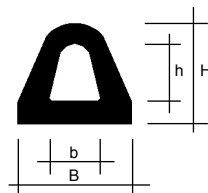

# FINGERSCHUTZ-PROFILE / FINGER GUARD PROFILES

<b>MATERIAL</b>	Weichgummi
<b>ROLLENLÄNGE</b>	30 m und Abschnitte
<b>MATERIAL</b>	Soft rubber
<b>ROLL LENGTH</b>	30 m and cut-off length

EPDM-460 schwarz / black		60 ±5° shA	-40 / +100° C
Art.-Nr. 537-0460.01773	Art.-Nr. 537-0460.01772		
	<p>HALTELEISTE AlMgSi pressblank RETAINING LEDGE plate finish</p>		
Art.-Nr. 537-0470.01774	Art.-Nr. 537-0999.01775		

# SCHEUERSCHUTZ-PROFILE / SCORING PROTECTORS

<b>MATERIAL</b>	Weichgummi
<b>ROLLENLÄNGE</b>	20 m und Abschnitte
<b>MATERIAL</b>	<i>Soft rubber</i>
<b>ROLL LENGTH</b>	<i>20 m and cut-off length</i>

NR-155 schwarz / black	55 ±5° shA		-30 / +80° C
		 <p>HALTELEISTE AlMgSi poliert RETAINING LEDGE <i>polished</i></p>	
<b>Art.-Nr. 550-0155.01553</b>	<b>Art.-Nr. 550-0155.01554</b>	<b>Art.-Nr. 550-0999.01555</b>	
		 <p>HALTELEISTE AlMgSi pressblank RETAINING LEDGE <i>plate finish</i></p>	
	<b>Art.-Nr. 550-0175.01423</b>	<b>Art.-Nr. 550-0999.01425</b>	

# RAMMSCHUTZ-PROFILE / RUBBER BUFFERS

**MATERIAL** Weichgummi

**ROLLENLÄNGE** 5 m

**MATERIAL** *Soft rubber*

**ROLL LENGTH** 5 m

**FORM D1**

Form D1		EPDM-465 schwarz / black		65 ±5° shA		-40 / +100° C
B mm	H mm	b mm	h mm	Gewicht / weight ~kg/m	Länge / length m	Art.-Nr.
40	22	20	12	0,7	5	<b>536-0465.11022</b>
40	27	30	16	0,6	5	<b>536-0465.01022</b>
60	52	28	31	2	2,6	<b>536-0465.11052</b>
80	70	40	42	3	2,6	<b>536-0465.11072</b>
110	95	52	58	7	2,6	<b>536-0465.11095</b>
150	130	70	80	12	2,6	<b>536-0465.11130</b>
150	150	80	100	17	2,6	<b>536-0465.11150</b>