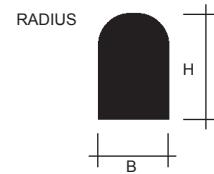

TANKDECKEL-PROFILE rechteckig mit Radius

MATERIAL	NBR 266	-40/+100°C	60°shA +/- 5°
	MVQ 860 (Silikon)	-60/+180°C	60°shA +/- 5°
	MVQ 815 (Silikon)	-60/+180°C	20°shA +/- 5°
	EPDM 421	-60/+180°C	20°shA +/- 5°

ROLLENLÄNGE 25-50 m und Abschnitte

Weichgummi						
Art.-Nr.	A mm	B mm	H mm	Radius/ Bohrung mm	Material	Farbe
508-0266.060006		6	6	3	NBR 266	hell
508-0266.060009		6	9	3	NBR 266	hell
508-0266.080008		8	8	4	NBR 266	hell
508-0266.080012		8	12	4	NBR 266	hell
508-0266.100010		10	10	5	NBR 266	hell
508-0266.100015		10	15	5	NBR 266	hell
508-0266.120012		12	12	6	NBR 266	hell
508-0266.120018		12	18	6	NBR 266	hell
508-0860.060006		6	6	3	MVQ 860	transparent
508-0860.060009		6	9	3	MVQ 860	transparent
508-0860.080008		8	8	4	MVQ 860	transparent
508-0860.080012		8	12	4	MVQ 860	transparent
508-0860.100010		10	10	5	MVQ 860	transparent
508-0860.100015		10	15	5	MVQ 860	transparent
508-0860.120012		12	12	6	MVQ 860	transparent
508-0860.120018		12	18	6	MVQ 860	transparent
508-0860.120025		12	25	6/6	MVQ 860	transparent
508-0860.130022		13	22	6,5/8x11	MVQ 860	transparent
508-0860.150020		15	20	7,5	MVQ 860	transparent
508-0860.180020		18	20	9/7	MVQ 860	transparent
508-0860.200025		20	25	10/17	MVQ 860	transparent
508-0860.210021		21	21	10,5/9,5	MVQ 860	transparent

Schaumsilikon / Moosgummi						
Art.-Nr.	A mm	B mm	H mm	Radius	Material	Farbe
508-0815.100020		10	20	5	MVQ 815	weiß
508-0815.120017		12	17	6	MVQ 815	weiß
508-0815.130020		13	20	6,5	MVQ 815	weiß
508-0815.130025		13	25	6,5	MVQ 815	weiß
508-0815.140021		14	21	7	MVQ 815	weiß
508-0421.100020		10	20	5	EPDM 421	schwarz
508-0421.120017		12	17	6	EPDM 421	schwarz