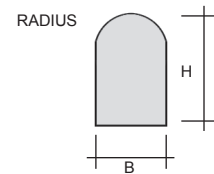

TANKDECKEL-PROFILE rechteckig mit Radius

MATERIAL	NBR 266	-40/+100°C	60°shA +/- 5°
	MVQ 860 (Silikon)	-60/+180°C	60°shA +/- 5°
	MVQ 815 (Silikon)	-60/+180°C	20°shA +/- 5°
	EPDM 421	-60/+180°C	20°shA +/- 5°

ROLLENLÄNGE 25-50 m und Abschnitte

Weichgummi						
Art.-Nr.	A mm	B mm	H mm	Radius/ Bohrung mm	Material	Farbe
508-0266.060006		6	6	3	NBR 266	hell
508-0266.060009		6	9	3	NBR 266	hell
508-0266.080008		8	8	4	NBR 266	hell
508-0266.080012		8	12	4	NBR 266	hell
508-0266.100010		10	10	5	NBR 266	hell
508-0266.100015		10	15	5	NBR 266	hell
508-0266.120012		12	12	6	NBR 266	hell
508-0266.120018		12	18	6	NBR 266	hell
508-0860.060006		6	6	3	MVQ 860	transparent
508-0860.060009		6	9	3	MVQ 860	transparent
508-0860.080008		8	8	4	MVQ 860	transparent
508-0860.080012		8	12	4	MVQ 860	transparent
508-0860.100010		10	10	5	MVQ 860	transparent
508-0860.100015		10	15	5	MVQ 860	transparent
508-0860.120012		12	12	6	MVQ 860	transparent
508-0860.120018		12	18	6	MVQ 860	transparent
508-0860.120025		12	25	6/6	MVQ 860	transparent
508-0860.130022		13	22	6,5/8x11	MVQ 860	transparent
508-0860.150020		15	20	7,5	MVQ 860	transparent
508-0860.180020		18	20	9/7	MVQ 860	transparent
508-0860.200025		20	25	10/17	MVQ 860	transparent
508-0860.210021		21	21	10,5/9,5	MVQ 860	transparent

Schaumsilikon / Moosgummi						
Art.-Nr.	A mm	B mm	H mm	Radius	Material	Farbe
508-0815.100020		10	20	5	MVQ 815	weiß
508-0815.120017		12	17	6	MVQ 815	weiß
508-0815.130020		13	20	6,5	MVQ 815	weiß
508-0815.130025		13	25	6,5	MVQ 815	weiß
508-0815.140021		14	21	7	MVQ 815	weiß
508-0421.100020		10	20	5	EPDM 421	schwarz
508-0421.120017		12	17	6	EPDM 421	schwarz